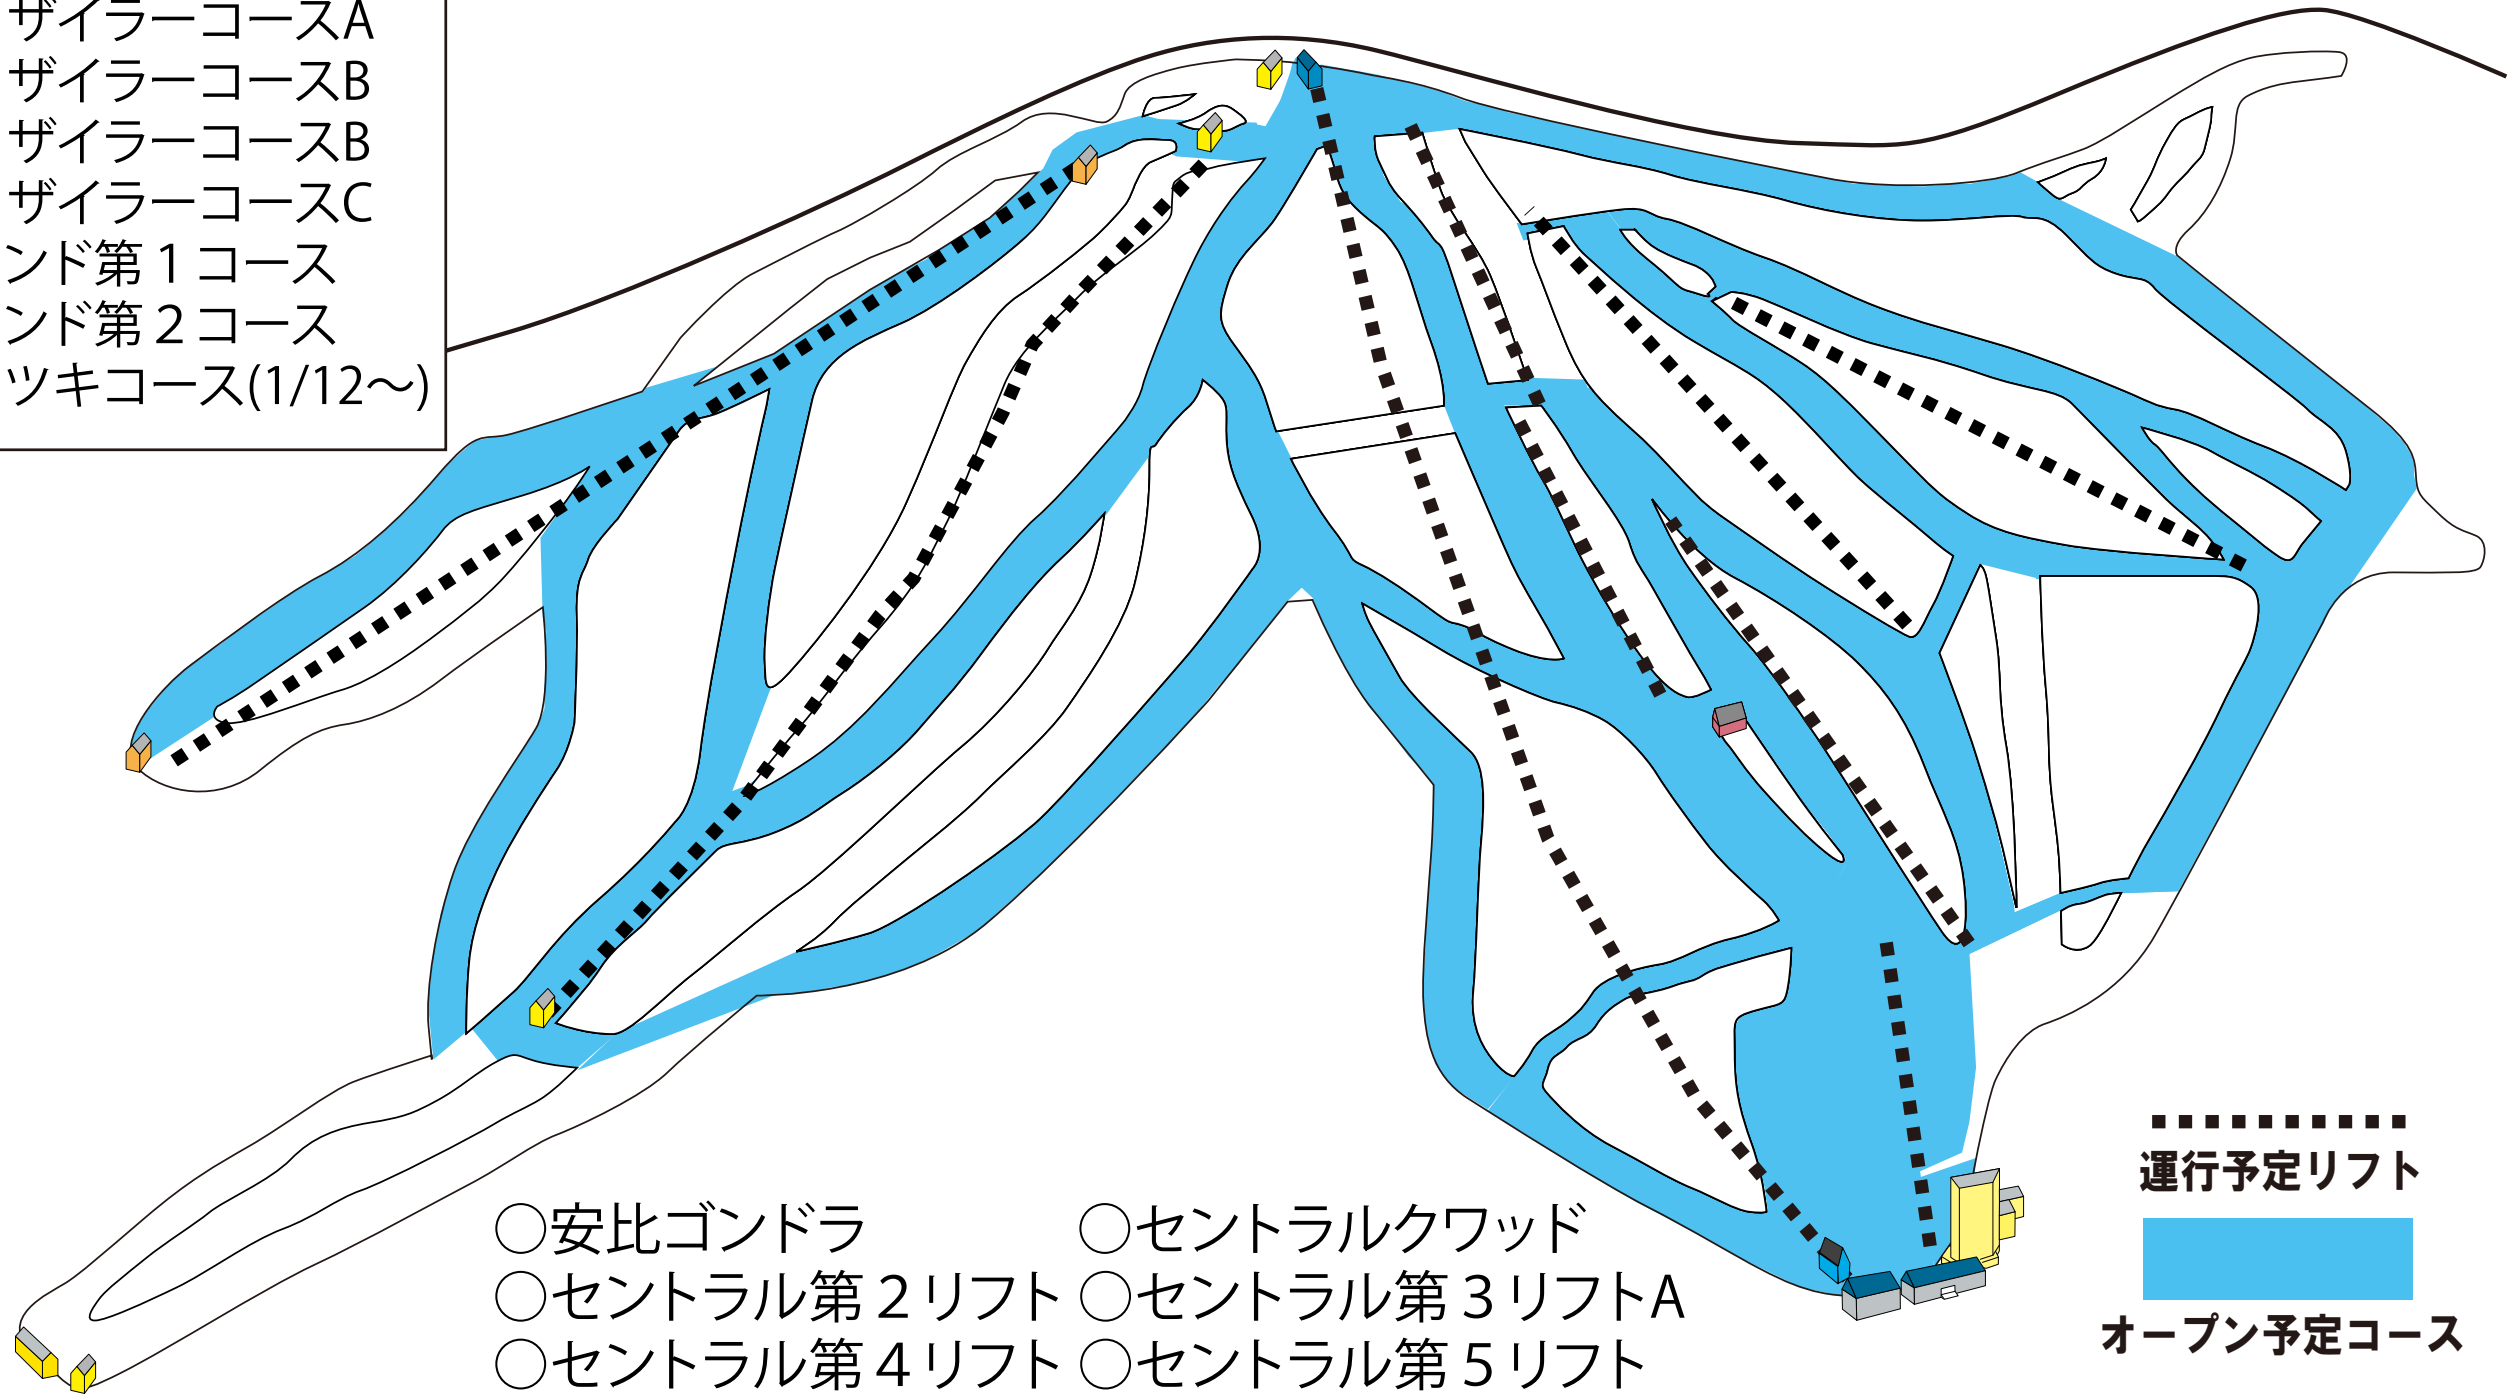

1/13(金)～オープンコース・営業リフト案内

1/13～追加コース

- ヤマバトコース
- 第1 ザイラーコースA
- 第1 ザイラーコースB
- 第2 ザイラーコースB
- 第2 ザイラーコースC
- セカンド第1コース
- セカンド第2コース
- キツツキコース(1/12～)

- 安比ゴンドラ
- セントラルクワッド
- セントラル第2リフト
- セントラル第3リフトA
- セントラル第4リフト
- セントラル第5リフト
- セントラル第6リフト
- ザイラークワッド
- ビスタクワッド

.....
運行予定リフト

■
オープン予定コース